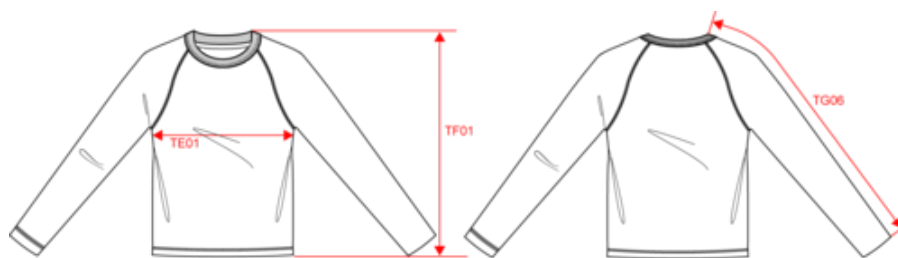

Washed
Ivory

Washed
Organic
Khaki

NS338
T-shirt raglan manches longues homme

Dimensions (cm)

Mesures en cm	XS	S	M	L	XL	XXL	3XL
TE01 - 1/2 largeur poitrine à 1.5cm de l'emmanchure	46.00	49.00	52.00	55.00	58.00	61.00	64.00
TF01 - Hauteur totale de l'HSP	67.00	69.00	71.00	73.00	75.00	77.00	79.00
TG06 - Longueur manche longue raglan (colletage inclus)	75.50	77.25	79.00	80.75	82.50	84.25	86.00